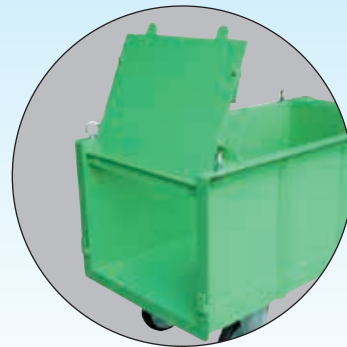

ブレーキ付き
キャスターを
標準装備

車輪のゴムは、
床に跡が付きにくい
グレータイプ

■ALC運搬車仕様

型式	全高 (mm)	荷台寸法 (mm)	積載重量 (kg)	使用車輪 (mm)	自重 (kg)
ALC4S4	186	600×450	400	ゴム車輪 φ130	22

※キャスター形態：ペダル式シングルストッパー付自在

ガラ箱四輪車

ガラ箱四輪車 GR4

受注生産