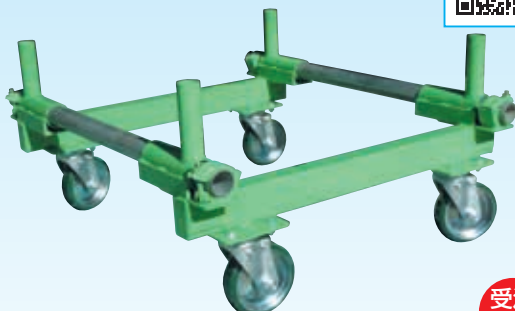

平床台車

平床台車 H0960

受注生産

■平床台車仕様

型式	全長 (mm)	全幅 (mm)	全高 (mm)	積載荷重 (kg)	使用車輪 (mm)	自重 (kg)
H0960	900	600	250	500	ゴム車輪 φ150	34

※キャスター形態：レバー式ダブルストッパー付自在 2個 固定 2個

ALCカート

ALC運搬車 ALC4S4

ブレーキ付き
キャスターを
標準装備

車輪のゴムは、
床に跡が付きにくい
グレータイプ

■ALC運搬車仕様

型式	全高 (mm)	荷台寸法 (mm)	積載重量 (kg)	使用車輪 (mm)	自重 (kg)
ALC4S4	186	600×450	400	ゴム車輪 φ130	22

※キャスター形態：ペダル式シングルストッパー付自在

ガラ箱四輪車

ガラ箱四輪車 GR4

受注生産

■ガラ箱四輪車仕様

型式	全長 (mm)	全幅 (mm)	全高 (mm)	積載荷重 (kg)	使用車輪 (mm)	容量	自重 (kg)
GR4	1437	707	920	800	ゴム車輪 φ250	0.36m ³ (1200×600×500)	125

※キャスター形態：レバー式ダブルストッパー付自在 2個 固定 2個

パイプ台車

パイプ台車 P850

受注生産

■パイプ台車仕様 ※連結パイプガス管40A×1m使用の場合

型式	全長 (mm)	全幅 (mm)	全高 (mm)	積載荷重 (kg)	使用車輪 (mm)	自重 (kg)
P850	1000	850	430	500	ウレタン車輪 φ150	34

※連結パイプはオプションです。

※キャスター形態：レバー式ダブルストッパー付自在