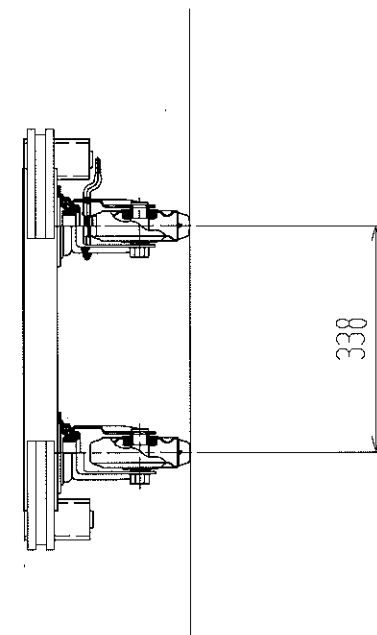

平床台車 H0960

使用キャスター SJB-150 2ヶ

SK-150 2ヶ

最大積載荷重 500kg

車体色 グリーン

株式会社 神戸車輛製作所			
品名	H0960	図番	AH0960-001
作成年月日	09.11.30	図法	三角法
尺度	1/8	単位	mm
設計	神戸	写図	
検図		材質	SS400
提出先	標準品	重量	36kg
台数			