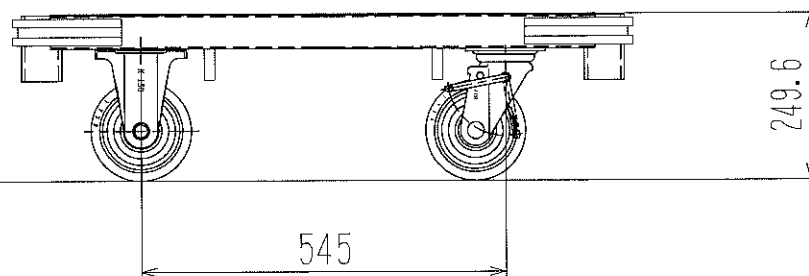

平床台車 H0960

使用キャスター SJB-150 2ヶ

SK-150 2ヶ

最大積載荷重 500kg

車体色 グリーン

株式会社 神戸車輛製作所			
品名	H0960	図番	AH0960-001
作成年月日	09.11.30	図法	三角法
尺度	1/8	単位	mm
設計	神戸	写図	
検図		材質	SS400
提出先	標準品	重量	36kg
台数			