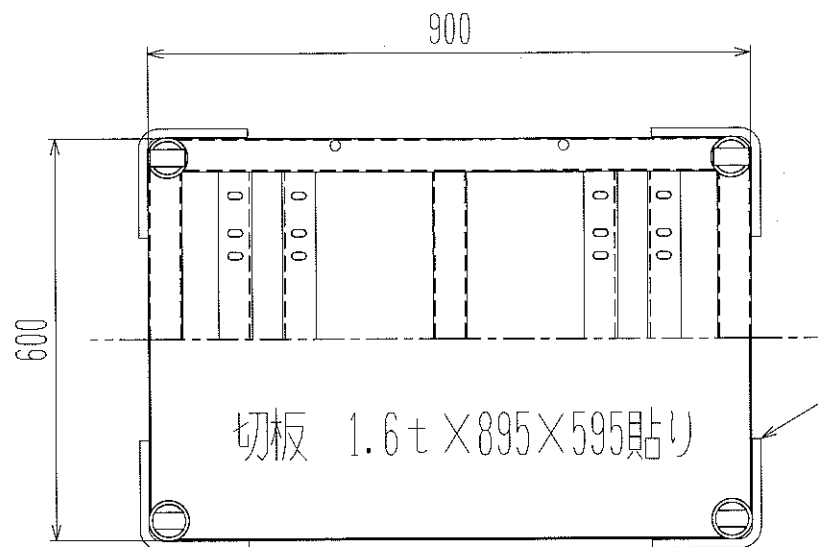

平床台車 H0960

使用キャスター SJB-150 2ヶ

SK-150 2ヶ

最大積載荷重 500kg

車体色 グリーン

株式会社 神戸車輛製作所			
品名	H0960	図番	AH0960-001
作成年月日	09.11.30	図法	三角法
尺度	1/8	単位	mm
設計	神戸	写図	
検図		材質	SS400
提出先	標準品	重量	36kg
台数			