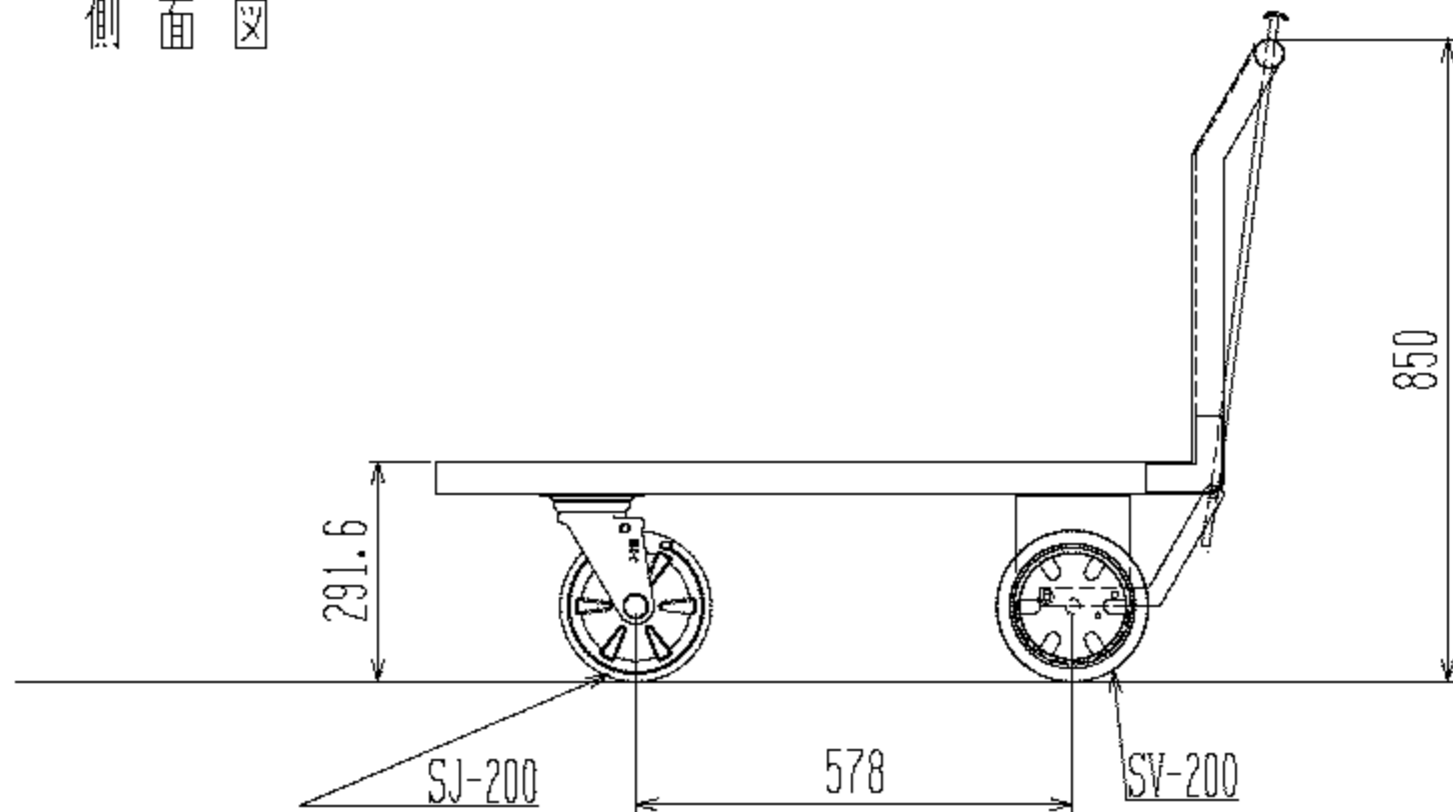

裏面図/上面図

正面図

側面図

最大積載荷重 500kg

車体色 グリーン

荷台寸法1000×710

● 株式会社 神戸車輛製作所					
品名	HS139-D		図番	HS139-D001	
作成年月日	図法	尺度単位	設計	写図	検図
08.9.19	三角法	1/10 mm	片岡		
提出先			材質	重量	台数
標準品			SS400	50kg	