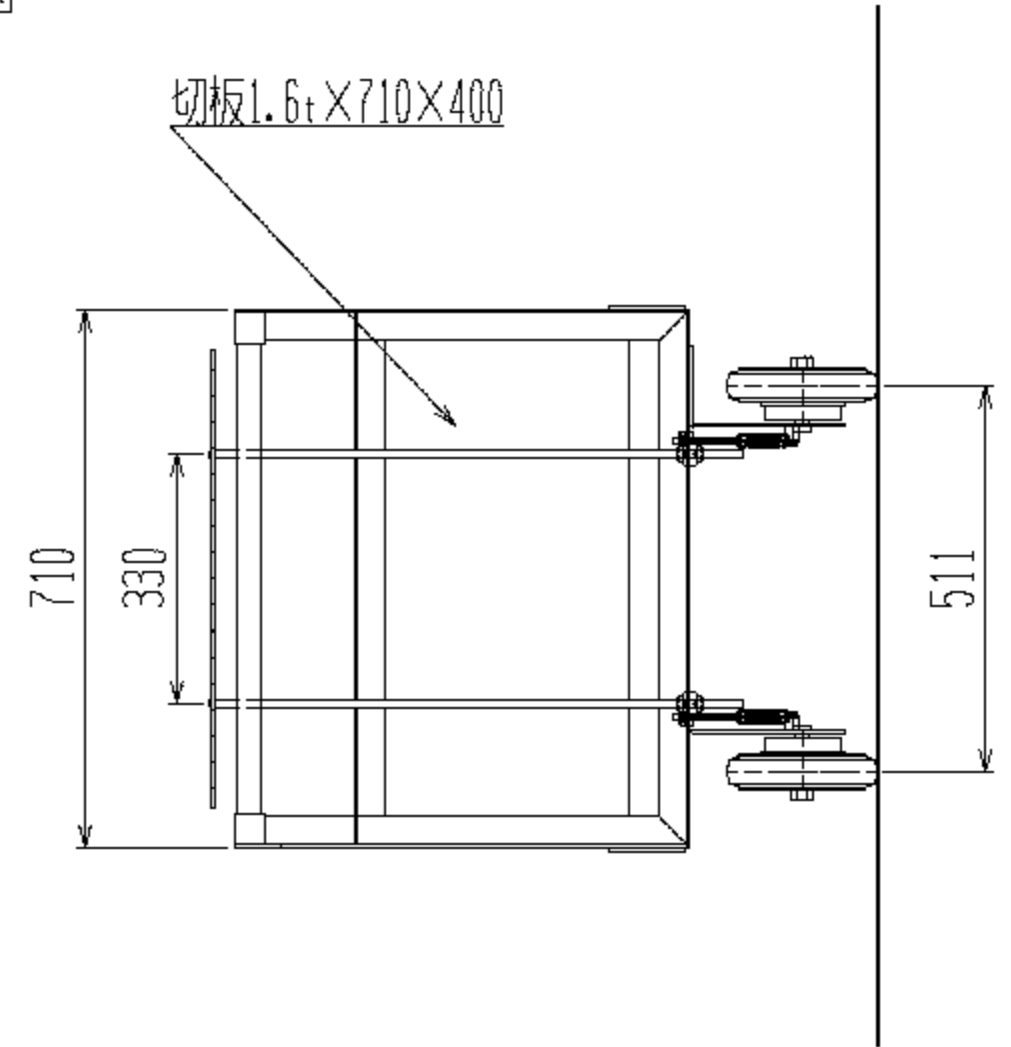

裏面図/上面図

正面図

側面図

最大積載荷重 500kg

車体色 グリーン

荷台寸法1000×710

● 株式会社 神戸車輛製作所					
品名	HS139-D		図番	HS139-D001	
作成年月日	図法	尺度単位	設計	写図	検図
08.9.19	三角法	1/10 mm	片岡		
提出先			材質	重量	台数
標準品			SS400	50kg	