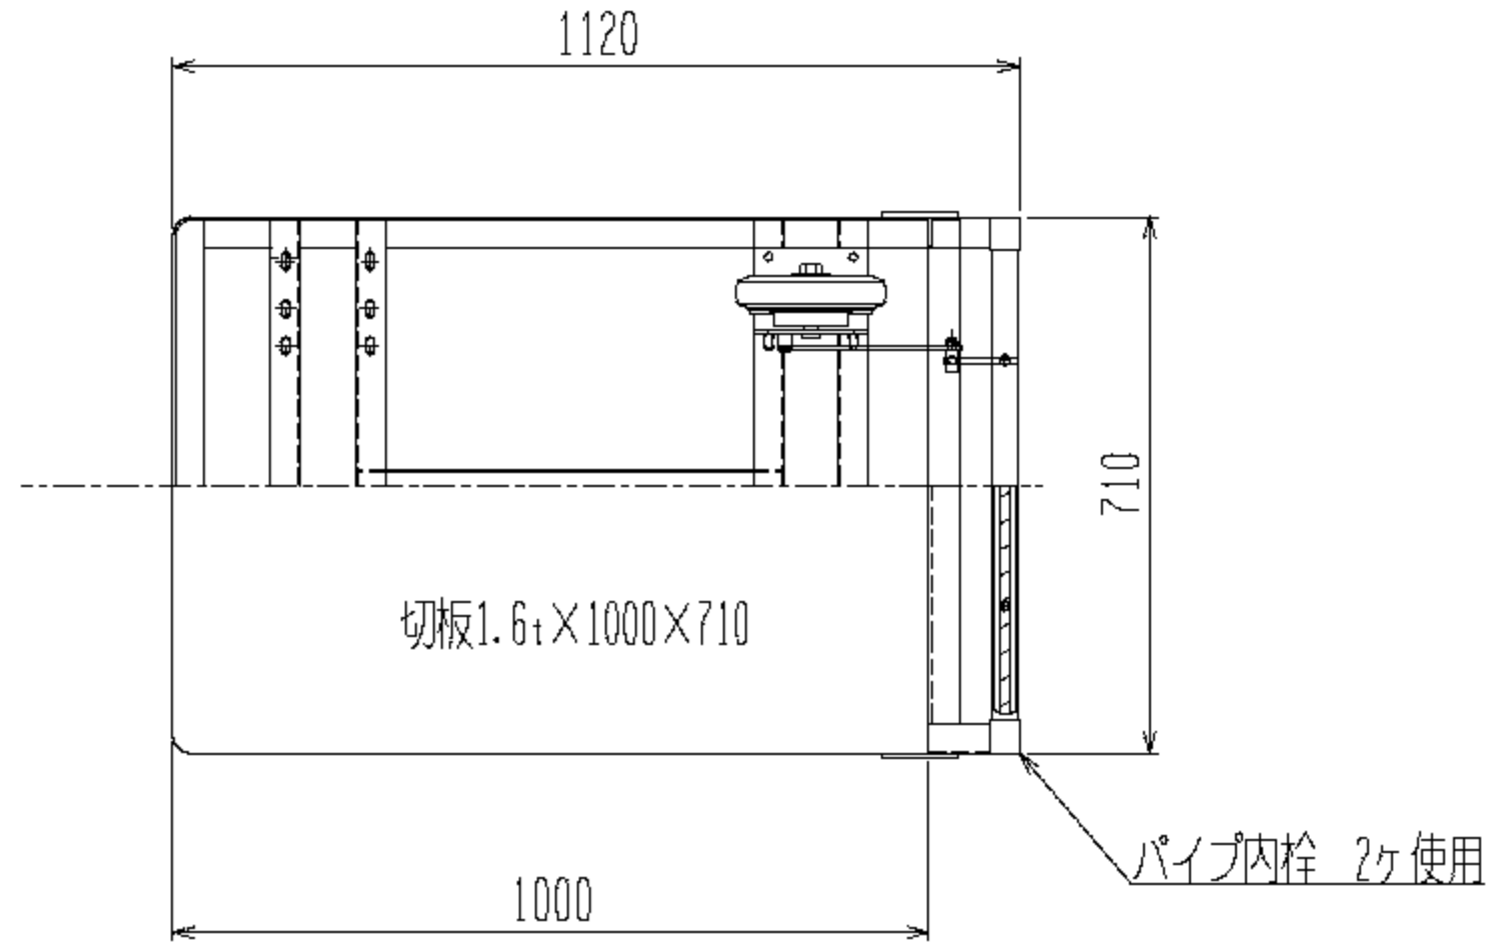

裏面図/上面図

正面図

側面図

最大積載荷重 500kg

車体色 グリーン

荷台寸法1000×710

● 株式会社 神戸車輛製作所					
品名	HS139-D		図番	HS139-D001	
作成年月日	図法	尺度単位	設計	写図	検図
08.9.19	三角法	1/10 mm	片岡		
提出先			材質	重量	台数
標準品			SS400	50kg	