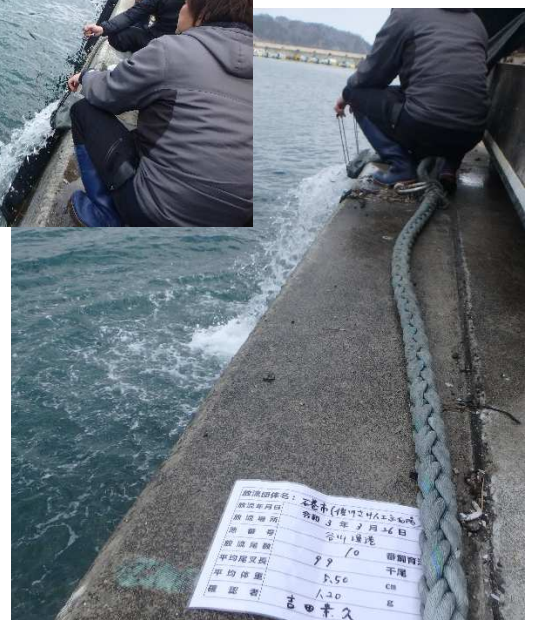

令和2年度協力金減少分における種苗放流支援事業さけ稚魚放流

放流場所：谷川漁港

ふ化場：後川さけ人工ふ化場

日時：令和3年3月26日（金）

放流尾数：10番飼育池/99,000尾

網で稚魚を寄せる

寄せた稚魚を網で扱う

寄せた稚魚のカゴによるバケツリレー

寄せた稚魚を輸送トラックに積み込む

放流稚魚（10番飼育池）

放流場所（谷川漁港）

放流の様子